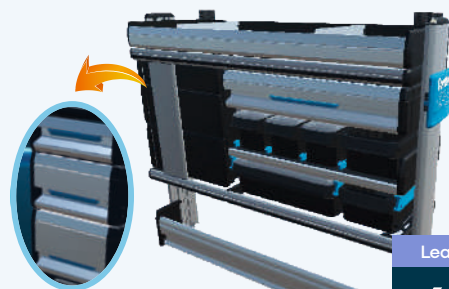

Højre SR5 SMH7
1265x356x1020 mm. [BxDxH]
Vægt: 63 kg. [FL-SMH7]

Vejl. pris 21.095,- Montagepris 1.000,-

Leasing kr. mdl.
445.-
Inkl. Montage