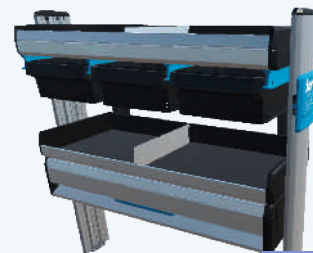

Højre SR5 EH4
1018x356x1020 mm. [BxDxH]
Vægt: 29 kg. [FL-EH4]

Vejl. pris 8.895,- Montagepris 1.000,-

Leasing kr. mdl.

200.-

Inkl. Montage