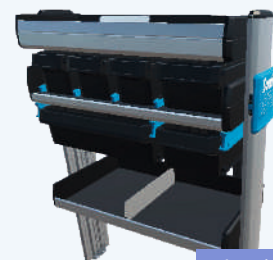

Vejl. pris 6.495,- Montagepris 1.000,-

Leasing kr. mdl.
150.-
Inkl. Montage

VVS service

Venstre SR5 VV2
1256x356x1020 mm. [BxDxH]
Vægt: 36 kg. [FL-VV2]

Vejl. pris 11.295,- Montagepris 1.000,-

Leasing kr. mdl.
250.-
Inkl. Montage