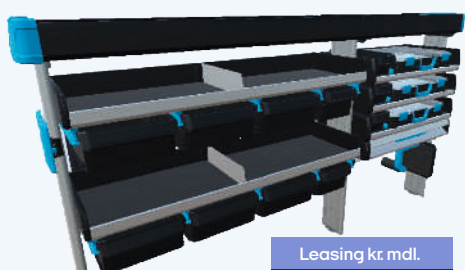

Elektriker service

Venstre SR5 EV6

2006x356x1129 mm. [BxDxH]
Vægt: 56 kg. [FL-EV6]

Leasing kr. mdl.

460.-

Inkl. Montage

Vejl. pris 20.995,- Montagepris 2.000,-