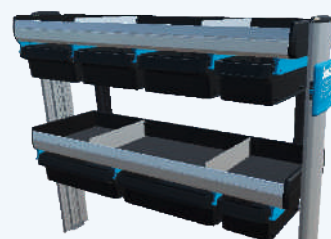

Vejl. pris 5.995,- Montagepris 1.000,-

Leasing kr. mdl.
140.-
Inkl. Montage

Tømrer / snedker

Venstre SR5 TSV7
2253x356x1105 mm. [BxDxH]
Vægt: 34 kg. [FL-TSV7]

Vejl. pris 13.995,- Montagepris 2.000,-

Leasing kr. mdl.
320.-
Inkl. Montage