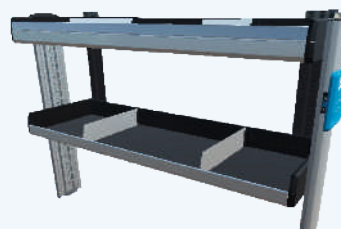

SR5 Reoler

Mellem biler: Transporter L2 - Crafter L3

Basic

Venstre SR5 BV7
2253x356x1020 mm. [BxDxH]
Vægt: 39 kg. [FL-BV7]

Vejl. pris 13.595,- Montagepris 2.000,-

Leasing kr. mdl.
315.-
Inkl. Montage

Højre SR5 BH7
1265x356x850 mm. [BxDxH]
Vægt: 18 kg. [FL-BH7]