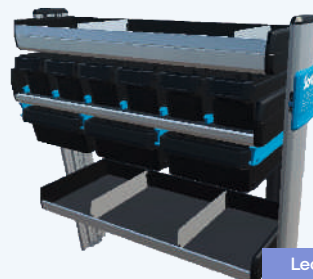

Inkl. Montage

VVS service

Venstre SR5 VV4
1512x356x1020 mm. [BxDxH]
Vægt: 43 kg. [FL-VV4]

Vejl. pris 13.095,- Montagepris 1.000,-

Leasing kr. mdl.

285.-

Inkl. Montage

Højre SR5 VH4
1018x356x1020 mm. [BxDxH]
Vægt: 25 kg. [FL-VH4]