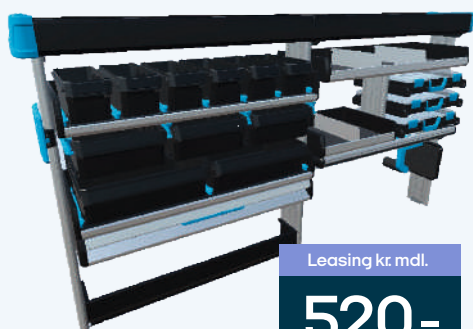

Højre SR5

1018x356x1105 mm. [BxDxH]
Vægt: 15 kg. [FL-DJ02]

Leasing kr. mdl.

125.-

Inkl. Montage

Vejl. pris 5.195,- Montagepris 1.000,-

VVS service

Venstre SR5 VV6