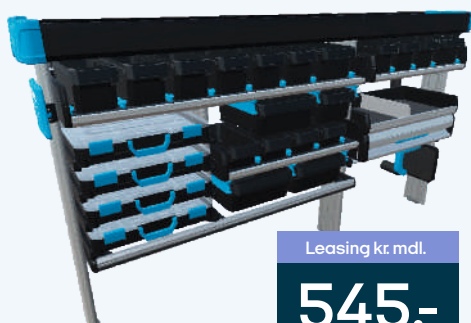

Tekniker

Venstre SR5 TV6
2006x356x1020 mm. [BxDxH]
Vægt: 70 kg. [FL-TV6]

Vejl. pris 25.095,- Montagepris 2.000,-

Leasing kr. mdl.
545.-
Inkl. Montage