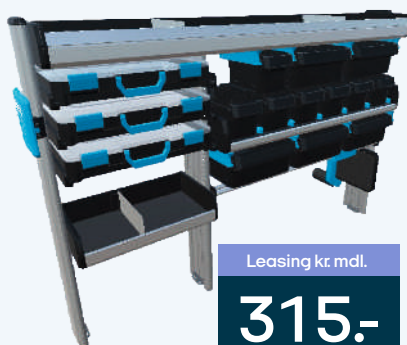

Elektriker service

Venstre SR5 EV4
1512x356x1020 mm. [BxDxH]
Vægt: 40 kg. [FL-EV4]

Vejl. pris 14.695,- Montagepris 1.000,-

Leasing kr. mdl.

315.-

Inkl. Montage