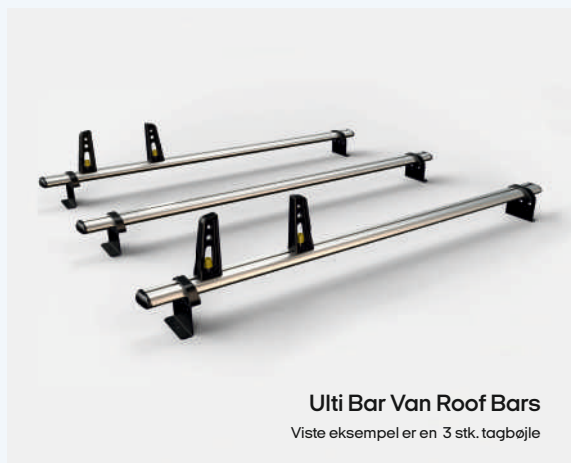

65.-

Vejl. pris 3.023,-

4 stk. Tagbøjle

[FL-465] VW Crafter

Leasing kr mdl.
Inkl. Montage

85.-

Vejl. pris 4.105,-

Ulti Bar Van Roof Bars

Viste eksempel er en 3 stk. tagbøjle

Autotilbehør / Udstyr

Alt indenfor autotilbehør og udstyr til din varebil

Autokontor / Dokumentholder

Autokontor fungerer som en praktisk skriveoverflade, et værktøj til dokumenter og til opbevaring af kontorartikler samt plads til drikkeflaske op til 1,5 l.