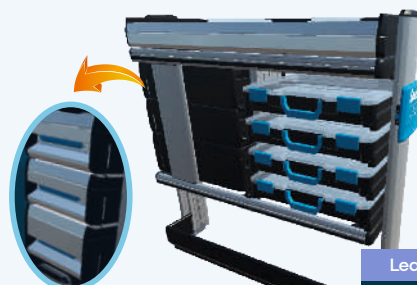

SR5 Reoler

Mellem biler: Transporter L1

Service & montage

Venstre SR5 SMV6
2006x356x1105 mm. [BxDxH]
Vægt: 53 kg. [FL-SMV6]

Vejl. pris 20.395,- Montagepris 2.000,-

Leasing kr. mdl.
450.-
Inkl. Montage

Højre SR5 SMH6
1018x356x969 mm. [BxDxH]
Vægt: 56 kg. [FL-SMH6]