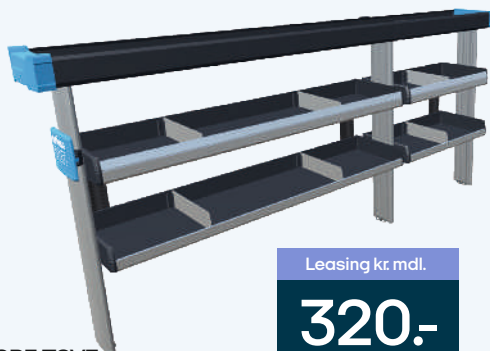

Tømrer / snedker

Venstre SR5 TSV7
2253x356x1105 mm. [BxDxH]
Vægt: 34 kg. [FL-TSV7]

Vejl. pris 13.995,- Montagepris 2.000,-

Leasing kr. mdl.
320.-
Inkl. Montage