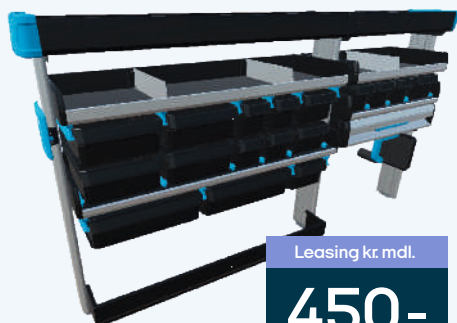

SR5 Reoler

Mellem biler: Transporter L1

Service & montage

Venstre SR5 SMV6
2006x356x1105 mm. [BxDxH]
Vægt: 53 kg. [FL-SMV6]

Vejl. pris 20.395,- Montagepris 2.000,-

Leasing kr. mdl.
450.-
Inkl. Montage