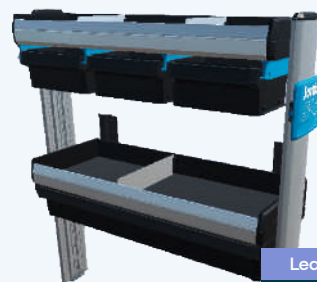

Vejl. pris 18.695,- Montagepris 1.000,-

Leasing kr. mdl.
395.-
Inkl. Montage

Tømrer / snedker

Venstre SR5 TSV6
2006x356x1071 mm. [BxDxH]
Vægt: 33 kg. [FL-TSV6]

Vejl. pris 13.395,- Montagepris 2.000,-

Leasing kr. mdl.
310.-
Inkl. Montage