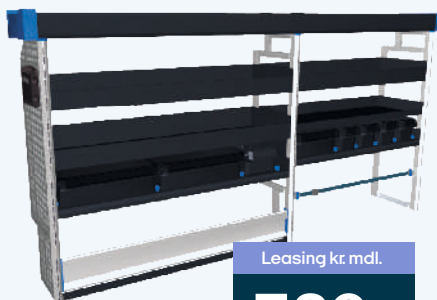

Mellem L1 Højre

1004x381x1120 mm. [BxDxH]
Vægt: 42 kg. [FL-GBLK17949]

Vejl. pris 10.495,- Montagepris 1.000,-

Leasing kr. mdl.

230.-

Inkl. Montage

Globelyst reoler Mellem Transporter L2 - Crafter L3

Mellem L2 Venstre