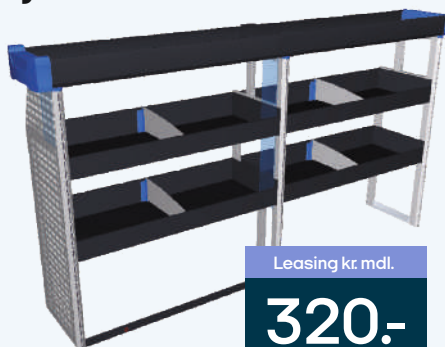

Globelyst reoler Mellem Transporter L2 - Crafter L3

Mellem L2 Venstre

2253x1105x356 mm. [BxDxH]
Vægt: 55,54 kg. [FL-GB13]

Vejl. pris 13.995,- Montagepris 2.000,-

Leasing kr. mdl.

320.-

Inkl. Montage