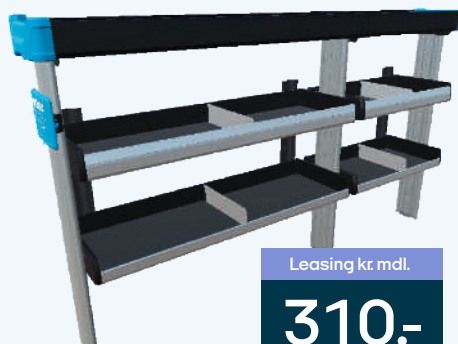

Tømrer / snedker

Venstre SR5 TSV6
2006x356x1071 mm. [BxDxH]
Vægt: 33 kg. [FL-TSV6]

Vejl. pris 13.395,- Montagepris 2.000,-

Leasing kr. mdl.
310.-
Inkl. Montage