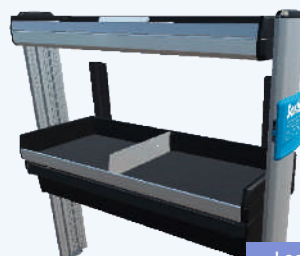

Vejl. pris 8.695,- Montagepris 1.000,-

Leasing kr. mdl.

195.-

Inkl. Montage

Højre SR5 BH4
1018x356x1020 mm. [BxDxH]
Vægt: 20 kg. [FL-BH4]

Vejl. pris 6.995,- Montagepris 1.000,-

Leasing kr. mdl.

160.-