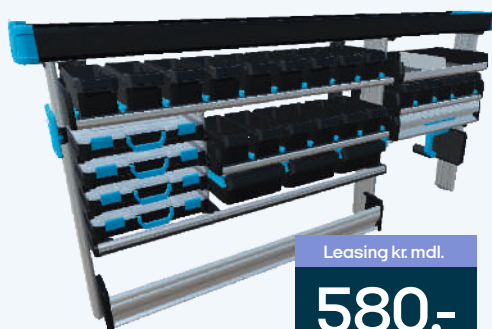

Service & montage

Venstre SR5 SMV7
2253x356x1105 mm. [BxDxH]
Vægt: 76 kg. [FL-SMV7]

Vejl. pris 26.895,- Montagepris 2.000,-

Leasing kr. mdl.
580.-
Inkl. Montage